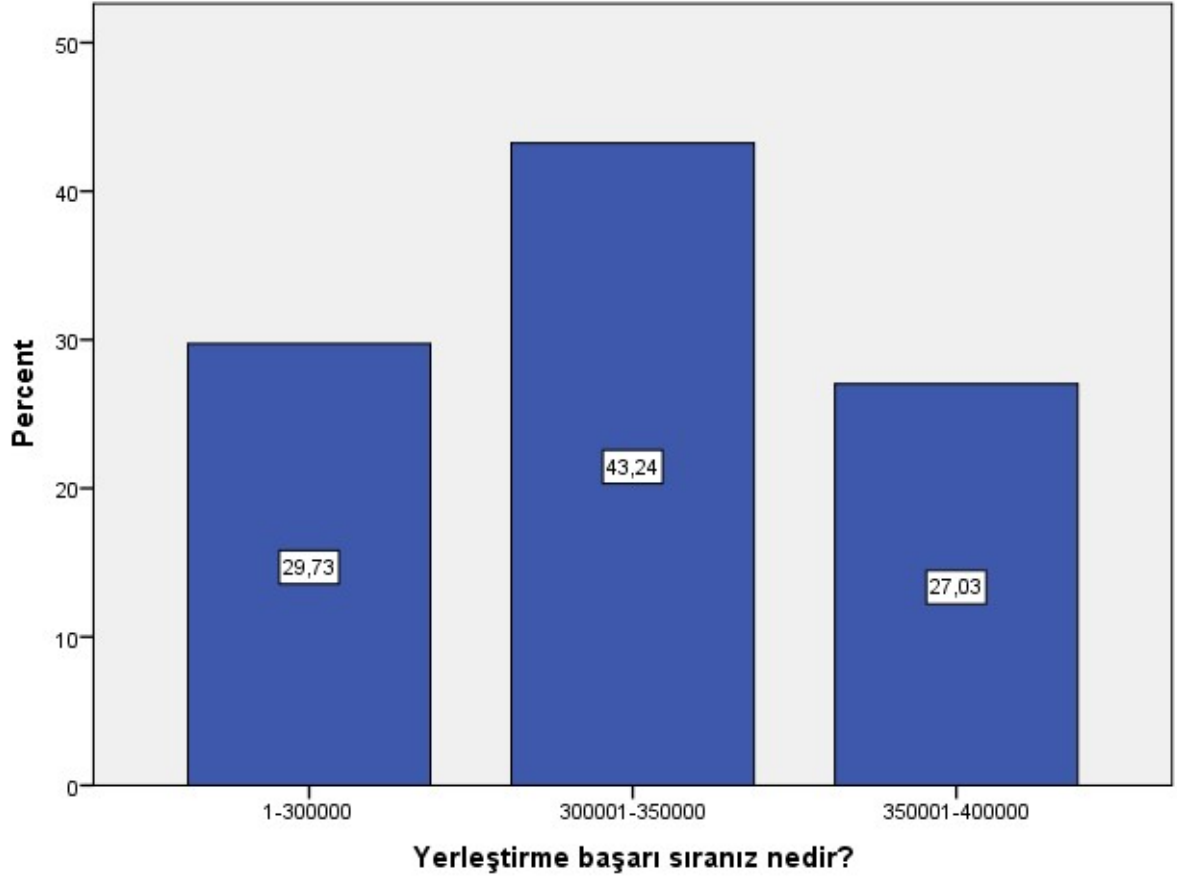

Yerleřtirme bařarı sıranız nedir?