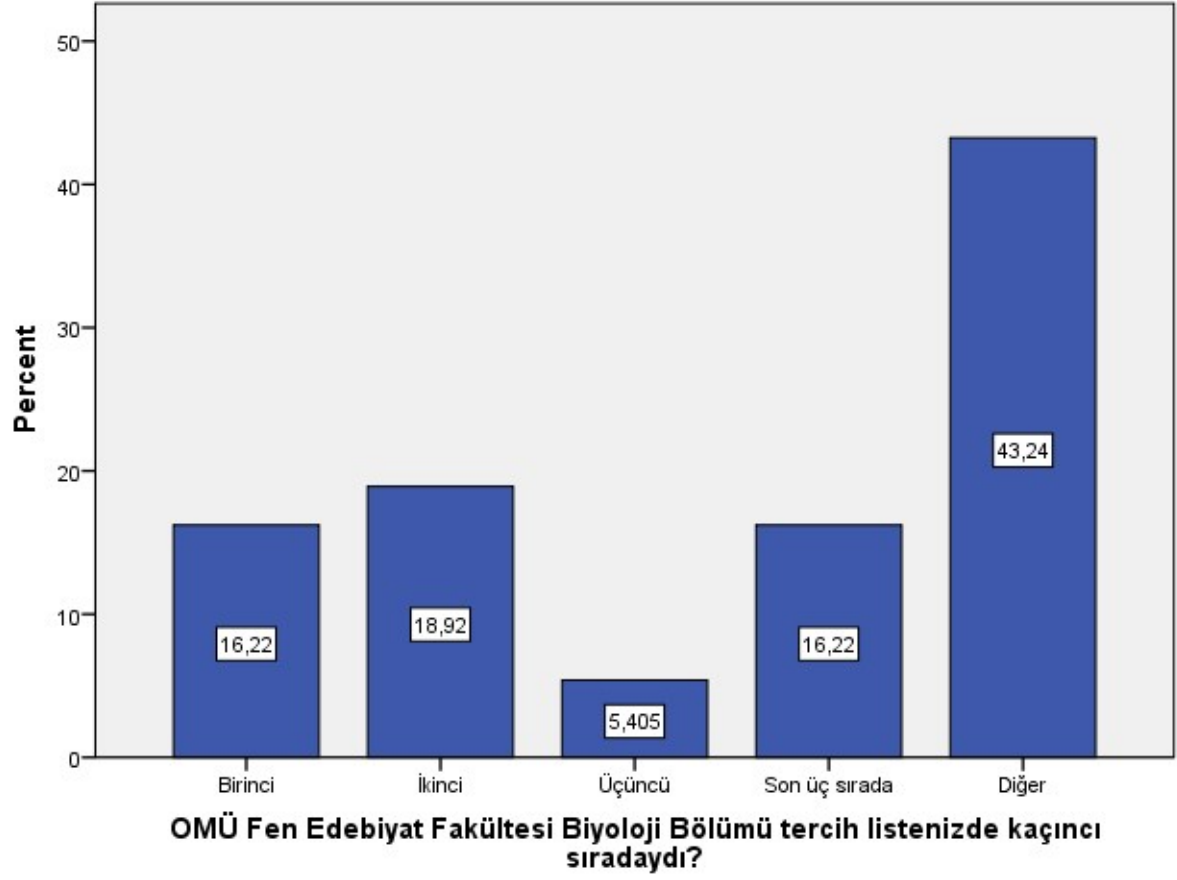

OMÜ Fen Edebiyat Fakültesi Biyoloji Bölümü tercih listenizde kaçınıcı sıradaydı?